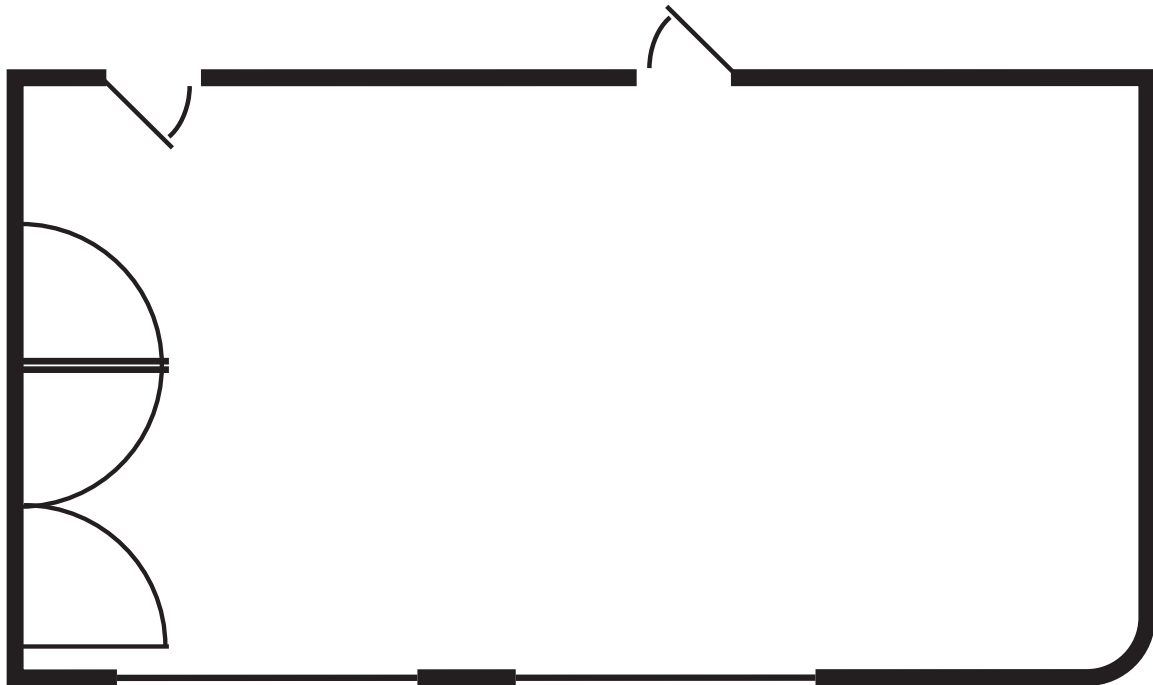

Rantzau

Kapazitäten

Raumgröße 86 qm
Raumhöhe 2,90 m

Stuhlreihen
80

Parlament
50

U-Form
40

Block
/

Stuhlkreis
50