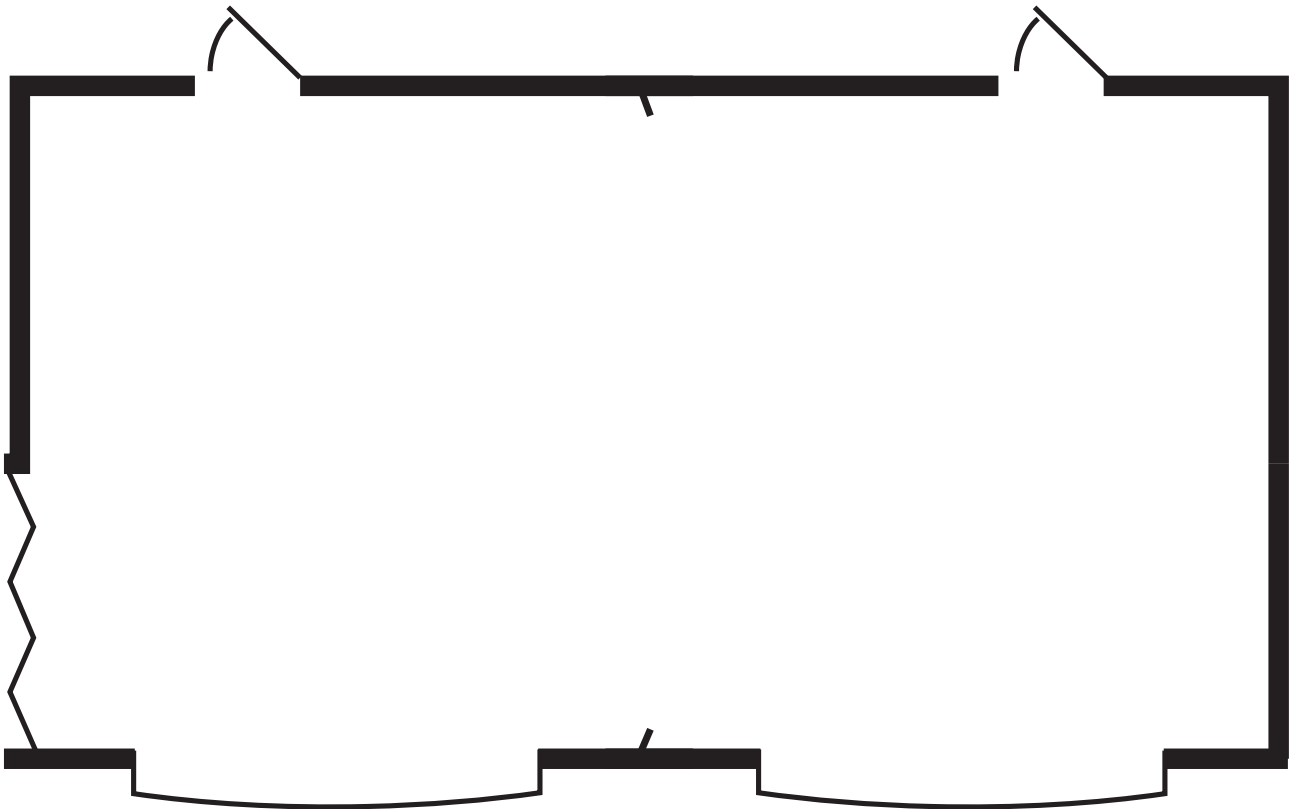

Rondeel + Woldenhorn

Kapazitäten

Raumgröße 86 qm
Raumhöhe 2,60 m

Stuhlreihen 80

Parlament 50

U-Form 30

Block /

Stuhlkreis 50